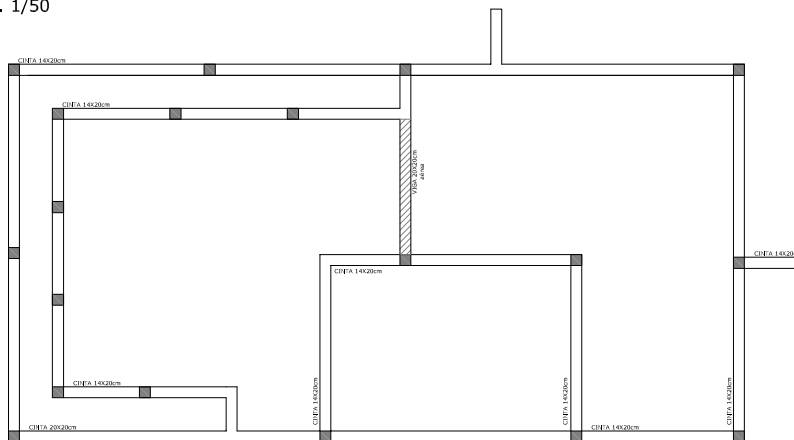

COBERTURA
ESC. 1/50

FUNDAÇÃO
ESC. 1/50

ESTRUTURA
ESC. 1/50

SITUAÇÃO E LOCALIZAÇÃO
ESC. 1/200

PREFEITURA MUNICIPAL DE SEGREDO - RS		2/3
LEONIDAS LAZZARI JUNIOR Rua Padre João Pavao, 10 - Segredo/RS - FONE: 51 3745-1001		INDICADAS
SALAÓ COMUNITÁRIO Estrada Geral - Localidade de Linha Medianeira - Segredo - RS		OUTUBRO / 2024
SITUAÇÃO, LOCALIZAÇÃO, COBERTURA E ESTRUTURAL		91,84m²
VALDIR JOSÉ RODRIGUES		ENR. LEONIDAS