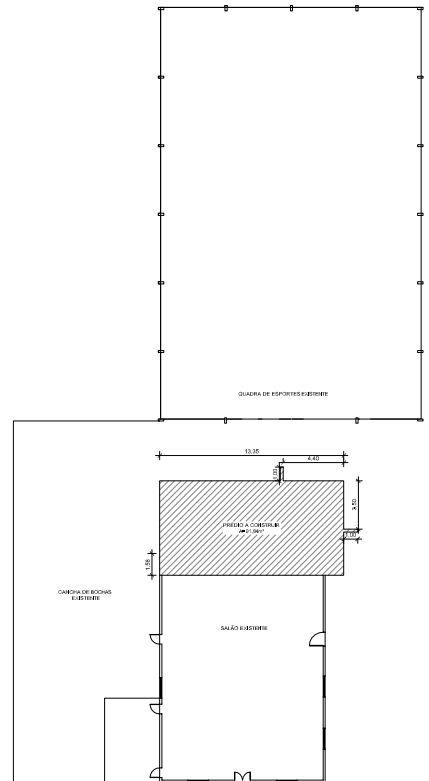

COBERTURA
ESC. 1/50

FUNDAÇÃO
ESC. 1/50

ESTRUTURA
ESC. 1/50

SITUAÇÃO E LOCALIZAÇÃO
ESC. 1/200

PREFEITURA MUNICIPAL DE SEGREDO - RS		2/3
LEONIDAS LAZZARI JUNIOR Rua Padre João Pavao, 10 - Segredo/RS - FONE: 51 3745-1001		INDICADAS
SALAÓ COMUNITÁRIO Estrada Geral - Localidade de Linha Medianeira - Segredo - RS		OUTUBRO / 2024
SITUAÇÃO, LOCALIZAÇÃO, COBERTURA E ESTRUTURAL		91,84m²
VALDIR JOSÉ RODRIGUES		ENR. LEONIDAS