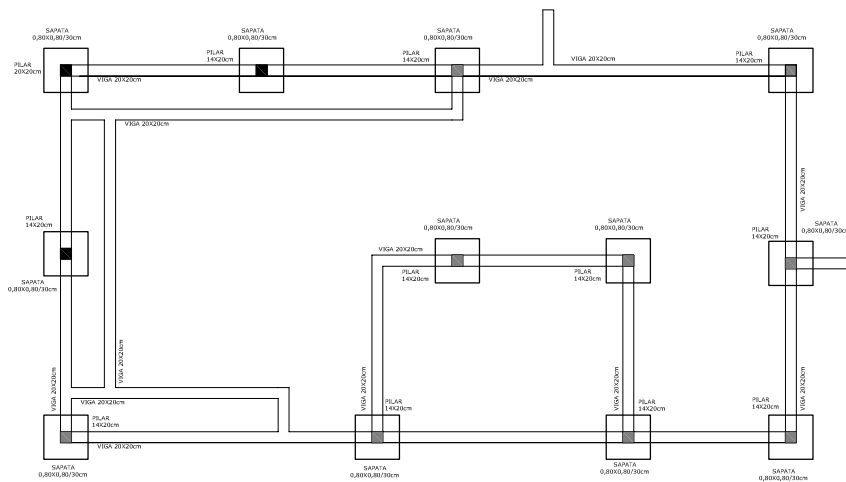

COBERTURA
ESC. 1/50

FUNDAÇÃO
ESC. 1/50

ESTRUTURA
ESC. 1/50

SITUAÇÃO E LOCALIZAÇÃO
ESC. 1/200

PREFEITURA MUNICIPAL DE SEGREDO - RS		2/3
LEONIDAS LAZZARI JUNIOR Rua Padre João Pavao, 10 - Segredo/RS - FONE: 51 3745-1001		INDICADAS
SALAÓ COMUNITÁRIO Estrada Geral - Localidade de Linha Medianeira - Segredo - RS		OUTUBRO / 2024
SITUAÇÃO, LOCALIZAÇÃO, COBERTURA E ESTRUTURAL		91,84m²
VALDIR JOSÉ RODRIGUES		ENR. LEONIDAS